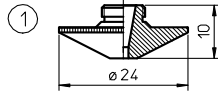

352283	TRUMPF® NOZZLE Ø 1.4 HD CP

Picture #	Part Number	DESCRIPTION
1	237497/S	TRUMPF® NOZZLE Ø 1.4 HD
	237497/S	TRUMPF® NOZZLE Ø 1.4 HD
	237501	TRUMPF® NOZZLE Ø 1.7 HD
	237501	TRUMPF® NOZZLE Ø 1.7 HD
	237502	TRUMPF® NOZZLE Ø 2.0 HD
	237502	TRUMPF® NOZZLE Ø 2.0 HD
	126933	TRUMPF® NOZZLE Ø 2.3 HD
	126933	TRUMPF® NOZZLE Ø 2.3 HD
		TRUMPF® NOZZLE Ø 2.5 HD
		TRUMPF® NOZZLE Ø 2.5 HD
	942742	TRUMPF® NOZZLE Ø 2.7 HD
	942742	TRUMPF® NOZZLE Ø 2.7 HD
		TRUMPF® NOZZLE Ø 3.0 HD
		TRUMPF® NOZZLE Ø 3.0 HD
	237497/S	TRUMPF® NOZZLE Ø 1.4 HD CP
		TRUMPF® NOZZLE Ø 1.4 HD CP
	352284	TRUMPF® NOZZLE Ø 1.7 HD CP
	352284	TRUMPF® NOZZLE Ø 1.7 HD CP
	352287	TRUMPF® NOZZLE Ø 2.0 HD CP
	237502	TRUMPF® NOZZLE Ø 2.0 HD CP
	352285	TRUMPF® NOZZLE Ø 2.3 HD CP
	352285	TRUMPF® NOZZLE Ø 2.3 HD CP
		TRUMPF® NOZZLE Ø 2.5 HD CP
		TRUMPF® NOZZLE Ø 2.5 HD CP
	352286	TRUMPF® NOZZLE Ø 2.7 HD CP
	352286	TRUMPF® NOZZLE Ø 2.7 HD CP
		TRUMPF® NOZZLE Ø 3.0 HD CP
	TRUMPF® NOZZLE Ø 3.0 HD CP