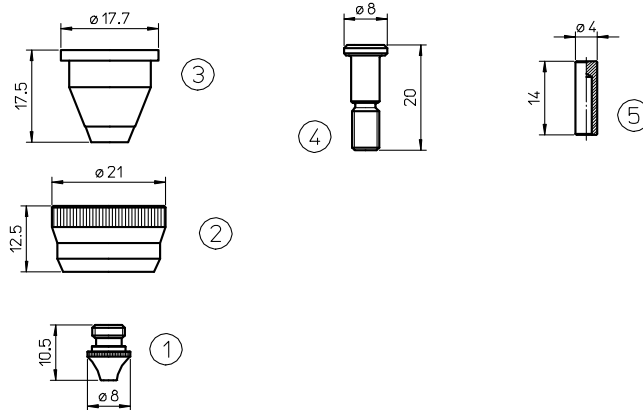

LASER TLC 105

LASER TLC 105

Picture #	Part Number	DESCRIPTION
1	212334	TRUMPF® NOZZLE Ø 1.0
	212334	TRUMPF® NOZZLE Ø 1.0
	212334	TRUMPF® NOZZLE Ø 1.0 CP
	212334	TRUMPF® NOZZLE Ø 1.0 CP
		TRUMPF® NOZZLE Ø 1.0 HD
		TRUMPF® NOZZLE Ø 1.0 HD
	216199	TRUMPF® NOZZLE Ø 1.4 HD
	216199	TRUMPF® NOZZLE Ø 1.4 HD
	225213	TRUMPF® NOZZLE Ø 1.7 HD
	225213	TRUMPF® NOZZLE Ø 1.7 HD
	126156	TRUMPF® NOZZLE Ø 2.3 HD
	126156	TRUMPF® NOZZLE Ø 2.3 HD
		TRUMPF® NOZZLE Ø 1.0 HD CP
		TRUMPF® NOZZLE Ø 1.0 HD CP
	216199	TRUMPF® NOZZLE Ø 1.4 HD CP
	216199	TRUMPF® NOZZLE Ø 1.4 HD CP
	225213	TRUMPF® NOZZLE Ø 1.7 HD CP
	225213	TRUMPF® NOZZLE Ø 1.7 HD CP
	126156	TRUMPF® NOZZLE Ø 2.3 HD CP
	126156	TRUMPF® NOZZLE Ø 2.3 HD CP
2		TRUMPF® SHORT NOZZLE Ø 2.3 HD H=4
		TRUMPF® SHORT NOZZLE Ø 2.3 HD H=4
		TRUMPF® SHORT NOZZLE Ø 2.3 HD H=3.5
		TRUMPF® SHORT NOZZLE Ø 2.3 HD H=3.5

LASER TLC 105

Picture #	Part Number	DESCRIPTION
	135320	TRUMPF® NOZZLE Ø 1.0
	135320	TRUMPF® NOZZLE Ø 1.0
	135320	TRUMPF® NOZZLE Ø 1.0 CP

1	135320	TRUMPF® NOZZLE Ø 1.0 CP	
		TRUMPF® NOZZLE Ø 1.0 HD	
		TRUMPF® NOZZLE Ø 1.0 HD	
	135318	TRUMPF® NOZZLE Ø 1.4 HD	
	135318	TRUMPF® NOZZLE Ø 1.4 HD	
	126157	TRUMPF® NOZZLE Ø 1.7 HD	
	126157	TRUMPF® NOZZLE Ø 1.7 HD	
		TRUMPF® NOZZLE Ø 1.0 HD CP	
		TRUMPF® NOZZLE Ø 1.0 HD CP	
	135318	TRUMPF® NOZZLE Ø 1.4 HD CP	
	135318	TRUMPF® NOZZLE Ø 1.4 HD CP	
	126157	TRUMPF® NOZZLE Ø 1.7 HD CP	
	126157	TRUMPF® NOZZLE Ø 1.7 HD CP	
	2		TRUMPF® NOZZLE Ø 0.25
			TRUMPF® NOZZLE Ø 0.25
		135318	TRUMPF® NOZZLE Ø 1.0 HD
		TRUMPF® NOZZLE Ø 1.0 HD	
126157		TRUMPF® NOZZLE Ø 1.4 HD	
135318		TRUMPF® NOZZLE Ø 1.4 HD	
		TRUMPF® NOZZLE Ø 1.7 HD	
126157		TRUMPF® NOZZLE Ø 1.7 HD	
		TRUMPF® NOZZLE Ø 1.0 HD CP	
		TRUMPF® NOZZLE Ø 1.0 HD CP	
126157		TRUMPF® NOZZLE Ø 1.4 HD CP	
135318		TRUMPF® NOZZLE Ø 1.4 HD CP	
		TRUMPF® NOZZLE Ø 1.7 HD CP	
126157		TRUMPF® NOZZLE Ø 1.7 HD CP	