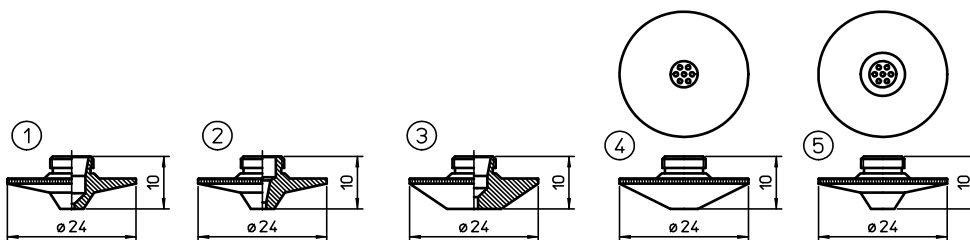

352283	TRUMPF® NOZZLE Ø 1.4 HD CP

Picture #	Part Number	DESCRIPTION
1	237497/S	TRUMPF® NOZZLE Ø 1.4 HD
	237497/S	TRUMPF® NOZZLE Ø 1.4 HD
	237501	TRUMPF® NOZZLE Ø 1.7 HD
	237501	TRUMPF® NOZZLE Ø 1.7 HD
	237502	TRUMPF® NOZZLE Ø 2.0 HD
	237502	TRUMPF® NOZZLE Ø 2.0 HD
	126933	TRUMPF® NOZZLE Ø 2.3 HD
	126933	TRUMPF® NOZZLE Ø 2.3 HD
		TRUMPF® NOZZLE Ø 2.5 HD
		TRUMPF® NOZZLE Ø 2.5 HD
	942742	TRUMPF® NOZZLE Ø 2.7 HD
	942742	TRUMPF® NOZZLE Ø 2.7 HD
		TRUMPF® NOZZLE Ø 3.0 HD
		TRUMPF® NOZZLE Ø 3.0 HD
	237497/S	TRUMPF® NOZZLE Ø 1.4 HD CP
		TRUMPF® NOZZLE Ø 1.4 HD CP
	352284	TRUMPF® NOZZLE Ø 1.7 HD CP
	352284	TRUMPF® NOZZLE Ø 1.7 HD CP
	352287	TRUMPF® NOZZLE Ø 2.0 HD CP
	237502	TRUMPF® NOZZLE Ø 2.0 HD CP
	352285	TRUMPF® NOZZLE Ø 2.3 HD CP
	352285	TRUMPF® NOZZLE Ø 2.3 HD CP
		TRUMPF® NOZZLE Ø 2.5 HD CP
		TRUMPF® NOZZLE Ø 2.5 HD CP
	352286	TRUMPF® NOZZLE Ø 2.7 HD CP
	352286	TRUMPF® NOZZLE Ø 2.7 HD CP
		TRUMPF® NOZZLE Ø 3.0 HD CP
	TRUMPF® NOZZLE Ø 3.0 HD CP	

Picture	Part Number	DESCRIPTION