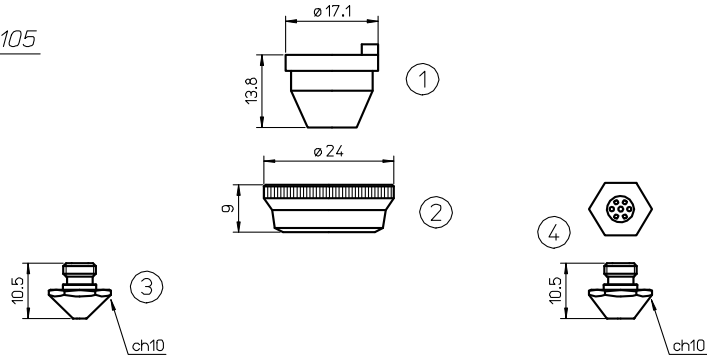

TRUMPF®

LASER TLC 105

Picture #	Part Number	DESCRIPTION
1	280408-092405	TRUMPF® ORIG. NOZZLE HOLDER KT M1.5" KN
2	280550-PO494-940-00001	TRUMPF® ORIG. RING
3	226939	TRUMPF® NOZZLE Ø 1.0
	226939	TRUMPF® NOZZLE Ø 1.0
		TRUMPF® NOZZLE Ø 1.4
		TRUMPF® NOZZLE Ø 1.4
		TRUMPF® NOZZLE Ø 1.7
		TRUMPF® NOZZLE Ø 1.7
	226939	TRUMPF® NOZZLE Ø 1.0 CP
	226939	TRUMPF® NOZZLE Ø 1.0 CP
		TRUMPF® NOZZLE Ø 1.4 CP
		TRUMPF® NOZZLE Ø 1.4 CP
		TRUMPF® NOZZLE Ø 1.7 CP
		TRUMPF® NOZZLE Ø 1.7 CP
		TRUMPF® NOZZLE Ø 1.0 HD
		TRUMPF® NOZZLE Ø 1.0 HD
	226940	TRUMPF® NOZZLE Ø 1.4 HD
	226940	TRUMPF® NOZZLE Ø 1.4 HD
	227144	TRUMPF® NOZZLE Ø 1.7 HD
		TRUMPF® NOZZLE Ø 1.7 HD
		TRUMPF® NOZZLE Ø 1.0 HD CP
		TRUMPF® NOZZLE Ø 1.0 HD CP
226940	TRUMPF® NOZZLE Ø 1.4 HD CP	
226940	TRUMPF® NOZZLE Ø 1.4 HD CP	
227144	TRUMPF® NOZZLE Ø 1.7 HD CP	
227144	TRUMPF® NOZZLE Ø 1.7 HD CP	
4	237364	TRUMPF® SHOWER NOZZLE Ø 1.0
	237364	TRUMPF® SHOWER NOZZLE Ø 1.0

LASER TLC 105

LASER TLC 105

Picture #	Part Number	DESCRIPTION
1	212334	TRUMPF® NOZZLE Ø 1.0
	212334	TRUMPF® NOZZLE Ø 1.0
	212334	TRUMPF® NOZZLE Ø 1.0 CP
	212334	TRUMPF® NOZZLE Ø 1.0 CP
		TRUMPF® NOZZLE Ø 1.0 HD
		TRUMPF® NOZZLE Ø 1.0 HD
	216199	TRUMPF® NOZZLE Ø 1.4 HD
	216199	TRUMPF® NOZZLE Ø 1.4 HD
	225213	TRUMPF® NOZZLE Ø 1.7 HD
	225213	TRUMPF® NOZZLE Ø 1.7 HD
	126156	TRUMPF® NOZZLE Ø 2.3 HD
	126156	TRUMPF® NOZZLE Ø 2.3 HD
		TRUMPF® NOZZLE Ø 1.0 HD CP
		TRUMPF® NOZZLE Ø 1.0 HD CP
	216199	TRUMPF® NOZZLE Ø 1.4 HD CP
	216199	TRUMPF® NOZZLE Ø 1.4 HD CP
	225213	TRUMPF® NOZZLE Ø 1.7 HD CP
	225213	TRUMPF® NOZZLE Ø 1.7 HD CP
	126156	TRUMPF® NOZZLE Ø 2.3 HD CP
	126156	TRUMPF® NOZZLE Ø 2.3 HD CP
2		TRUMPF® SHORT NOZZLE Ø 2.3 HD H=4
		TRUMPF® SHORT NOZZLE Ø 2.3 HD H=4
		TRUMPF® SHORT NOZZLE Ø 2.3 HD H=3.5
		TRUMPF® SHORT NOZZLE Ø 2.3 HD H=3.5