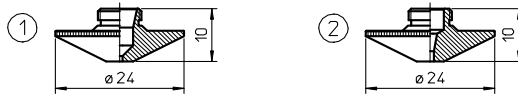

1	P0589-428-00020	PRECITEC® NOZZLE Ø 2.0
	281813-P0589-424-00008	PRECITEC® NOZZLE Ø 0.8 CP
	281813-P0589-424-00008	PRECITEC® NOZZLE Ø 0.8 CP
	281789-P0589-426-00010	PRECITEC® NOZZLE Ø 1.0 CP
	281789-P0589-426-00010	PRECITEC® NOZZLE Ø 1.0 CP
	281561 - 778550 - P0589-425-0	PRECITEC® NOZZLE Ø 1.2 CP
	281561 - 778550	PRECITEC® NOZZLE Ø 1.2 CP
	281814 - 149957	PRECITEC® NOZZLE Ø 1.5 CP
	281814 - 149957	PRECITEC® NOZZLE Ø 1.5 CP
	P0589-428-00020	PRECITEC® NOZZLE Ø 2.0 CP
	P0589-428-00020	PRECITEC® NOZZLE Ø 2.0 CP
2	12-11-16-00	TRUMPF® HAAS® YAG NOZZLE Ø 0.8 W/O-RING
		TRUMPF® HASS® YAG NOZZLE Ø 1.0 W/O-RING
	12-11-09-17/00	TRUMPF® HASS® YAG NOZZLE Ø 1.2 W/O-RING

Picture #	Part Number	DESCRIPTION
1	124561-237499	TRUMPF® NOZZLE Ø 0.8
	124561-237499	TRUMPF® NOZZLE Ø 0.8
	124562-237498	TRUMPF® NOZZLE Ø 1.0
	124562-237498	TRUMPF® NOZZLE Ø 1.0
	966809	TRUMPF® NOZZLE Ø 1.2
	966809	TRUMPF® NOZZLE Ø 1.2
	237500	TRUMPF® NOZZLE Ø 1.5
	237500	TRUMPF® NOZZLE Ø 1.5
	237503	TRUMPF® NOZZLE Ø 2.0
	237503	TRUMPF® NOZZLE Ø 2.0
	124564	TRUMPF® NOZZLE Ø 2.3
	124564	TRUMPF® NOZZLE Ø 2.3
	237504	TRUMPF® NOZZLE Ø 3.0
	237504	TRUMPF® NOZZLE Ø 3.0
	352280	TRUMPF® NOZZLE Ø 0.8 CP
	352280	TRUMPF® NOZZLE Ø 0.8 CP
	352281	TRUMPF® NOZZLE Ø 1.0 CP
	352281	TRUMPF® NOZZLE Ø 1.0 CP
	352282	TRUMPF® NOZZLE Ø 1.2 CP
	352282	TRUMPF® NOZZLE Ø 1.2 CP
	352288	TRUMPF® NOZZLE Ø 1.5 CP
	237500	TRUMPF® NOZZLE Ø 1.5 CP
		TRUMPF® NOZZLE Ø 2.0 CP
		TRUMPF® NOZZLE Ø 2.0 CP
	124564	TRUMPF® NOZZLE Ø 2.3 CP
	124564	TRUMPF® NOZZLE Ø 2.3 CP
	237504	TRUMPF® NOZZLE Ø 3.0 CP
		TRUMPF® NOZZLE Ø 3.0 CP
2	237497	TRUMPF® NOZZLE Ø 1.4 HD
	237497	TRUMPF® NOZZLE Ø 1.4 HD
	352283	TRUMPF® NOZZLE Ø 1.4 HD CP