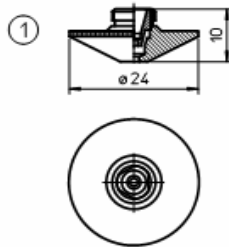

#	Part Number	DESCRIPTION
1	215780	TRUMPF® NOZZLE Ø 0.8
	215780	TRUMPF® NOZZLE Ø 0.8
	087658	TRUMPF® NOZZLE Ø 1.0
	087658	TRUMPF® NOZZLE Ø 1.0
	215780	TRUMPF® NOZZLE Ø 0.8 CP
	215780	TRUMPF® NOZZLE Ø 0.8 C.P.
	087658	TRUMPF® NOZZLE Ø 1.0 CP
	087658	TRUMPF® NOZZLE Ø 1.0 CP
2	088894	TRUMPF® NOZZLE Ø 1.4 HD
	088894	TRUMPF® NOZZLE Ø 1.4 HD
	217867	TRUMPF® NOZZLE Ø 1.7 HD
	217867	TRUMPF® NOZZLE Ø 1.7 HD
3	088893	TRUMPF® NOZZLE Ø 1.5
	088893	TRUMPF® NOZZLE Ø 1.5
	221781	TRUMPF® NOZZLE Ø 2.0
	221781	TRUMPF® NOZZLE Ø 2.0
	235592	TRUMPF® NOZZLE Ø 3.0
	235592	TRUMPF® NOZZLE Ø 3.0
4	237872	TRUMPF® SHOWER NOZZLE Ø 0.8
	237872	TRUMPF® SHOWER NOZZLE Ø 0.8
5	217976	TRUMPF® SHOWER NOZZLE Ø 0.8
	217976	TRUMPF® SHOWER NOZZLE Ø 0.8

SPECIAL NOZZLES

Picture #	Part Number	DESCRIPTION
	ESSE A. DESIGN	TRUMPF® NOZZLE Ø 0.8 W/I
	ESSE A. DESIGN	TRUMPF® NOZZLE Ø 0.8 W/I
	ESSE A. DESIGN	TRUMPF® NOZZLE Ø 1.0 W/I
	ESSE A. DESIGN	TRUMPF® NOZZLE Ø 1.0 W/I
	ESSE A. DESIGN	TRUMPF® NOZZLE Ø 1.2 W/I
	ESSE A. DESIGN	TRUMPF® NOZZLE Ø 1.2 W/I
	ESSE A. DESIGN	TRUMPF® NOZZLE Ø 1.4 W/I
	ESSE A. DESIGN	TRUMPF® NOZZLE Ø 1.4 W/I
	ESSE A. DESIGN	TRUMPF® NOZZLE Ø 1.7 W/I
	ESSE A. DESIGN	TRUMPF® NOZZLE Ø 1.7 W/I
	ESSE A. DESIGN	TRUMPF® NOZZLE Ø 2.0 W/I
	ESSE A. DESIGN	TRUMPF® NOZZLE Ø 2.0 W/I
	ESSE A. DESIGN	TRUMPF® NOZZLE Ø 2.3 W/I
	ESSE A. DESIGN	TRUMPF® NOZZLE Ø 2.3 W/I
	ESSE A. DESIGN	TRUMPF® NOZZLE Ø 2.7 W/I
	ESSE A. DESIGN	TRUMPF® NOZZLE Ø 2.7 W/I
	ESSE A. DESIGN	TRUMPF® NOZZLE Ø 3.0 W/I
	ESSE A. DESIGN	TRUMPF® NOZZLE Ø 3.0 W/I