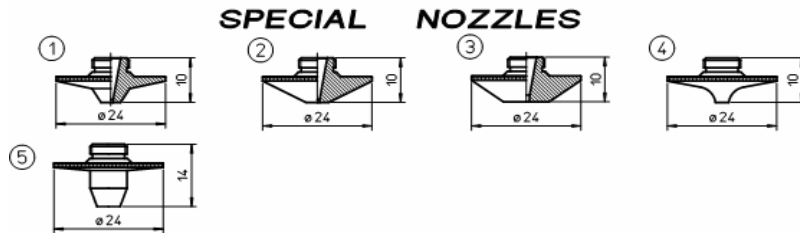

1	ESSE A. DESIGN	TRUMPF® NOZZLE Ø 0.8 CP W/I
	ESSE A. DESIGN	TRUMPF® NOZZLE Ø 0.8 CP W/I
	ESSE A. DESIGN	TRUMPF® NOZZLE Ø 1.0 CP W/I
	ESSE A. DESIGN	TRUMPF® NOZZLE Ø 1.0 CP W/I
	ESSE A. DESIGN	TRUMPF® NOZZLE Ø 1.2 CP W/I
	ESSE A. DESIGN	TRUMPF® NOZZLE Ø 1.2 CP W/I
	ESSE A. DESIGN	TRUMPF® NOZZLE Ø 1.4 CP W/I
	ESSE A. DESIGN	TRUMPF® NOZZLE Ø 1.4 CP W/I
	ESSE A. DESIGN	TRUMPF® NOZZLE Ø 1.7 CP W/I
	ESSE A. DESIGN	TRUMPF® NOZZLE Ø 1.7 CP W/I
	ESSE A. DESIGN	TRUMPF® NOZZLE Ø 2.0 CP W/I
	ESSE A. DESIGN	TRUMPF® NOZZLE Ø 2.0 CP W/I
	ESSE A. DESIGN	TRUMPF® NOZZLE Ø 2.3 CP W/I
	ESSE A. DESIGN	TRUMPF® NOZZLE Ø 2.3 CP W/I
	ESSE A. DESIGN	TRUMPF® NOZZLE Ø 2.7 CP W/I
	ESSE A. DESIGN	TRUMPF® NOZZLE Ø 2.7 CP W/I
	ESSE A. DESIGN	TRUMPF® NOZZLE Ø 3.0 CP W/I
	ESSE A. DESIGN	TRUMPF® NOZZLE Ø 3.0 CP W/I

Picture #	Part Number	DESCRIPTION
1	ESSE A. DESIGN	TRUMPF® NOZZLE Ø 0.8 HD
	ESSE A. DESIGN	TRUMPF® NOZZLE Ø 0.8 HD
	ESSE A. DESIGN	TRUMPF® NOZZLE Ø 1.0 HD
	ESSE A. DESIGN	TRUMPF® NOZZLE Ø 1.0 HD
	ESSE A. DESIGN	TRUMPF® NOZZLE Ø 1.4 HD
	ESSE A. DESIGN	TRUMPF® NOZZLE Ø 1.4 HD
	ESSE A. DESIGN	TRUMPF® NOZZLE Ø 1.7 HD
	ESSE A. DESIGN	TRUMPF® NOZZLE Ø 1.7 HD
	ESSE A. DESIGN	TRUMPF® NOZZLE Ø 2.3 HD
	ESSE A. DESIGN	TRUMPF® NOZZLE Ø 2.3 HD
2	ESSE A. DESIGN	TRUMPF® NOZZLE Ø 0.8 HD
	ESSE A. DESIGN	TRUMPF® NOZZLE Ø 0.8 HD
	ESSE A. DESIGN	TRUMPF® NOZZLE Ø 1.0 HD
	ESSE A. DESIGN	TRUMPF® NOZZLE Ø 1.0 HD
3	ESSE A. DESIGN	TRUMPF® NOZZLE Ø 1.5 HD
	ESSE A. DESIGN	TRUMPF® NOZZLE Ø 1.5 HD
	ESSE A. DESIGN	TRUMPF® NOZZLE Ø 2.0 HD
	ESSE A. DESIGN	TRUMPF® NOZZLE Ø 2.0 HD
4	ESSE A. DESIGN	TRUMPF® SPECIAL NOZZLE Ø 2.3 HD
	ESSE A. DESIGN	TRUMPF® SPECIAL NOZZLE Ø 2.3 HD
	ESSE A. DESIGN	TRUMPF® SPECIAL NOZZLE Ø 2.5 HD
	ESSE A. DESIGN	TRUMPF® SPECIAL NOZZLE Ø 2.5 HD
	ESSE A. DESIGN	TRUMPF® SPECIAL NOZZLE Ø 2.7 HD
	ESSE A. DESIGN	TRUMPF® SPECIAL NOZZLE Ø 2.7 HD
		TRUMPF® NOZZLE Ø 2.3 HD ECONOMY GAS