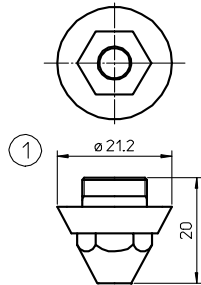

1	937988	TRUMPF® NOZZLE Ø 1.7 HD
	937989	TRUMPF® NOZZLE Ø 2.3 HD
	937989	TRUMPF® NOZZLE Ø 2.3 HD
	913799	TRUMPF® NOZZLE Ø 0.8 HD CP
	913799	TRUMPF® NOZZLE Ø 0.8 HD CP
	913800	TRUMPF® NOZZLE Ø 1.0 HD CP
	913800	TRUMPF® NOZZLE Ø 1.0 HD CP
	913801	TRUMPF® NOZZLE Ø 1.4 HD CP
	913801	TRUMPF® NOZZLE Ø 1.4 HD CP
	937988	TRUMPF® NOZZLE Ø 1.7 HD CP
	937988	TRUMPF® NOZZLE Ø 1.7 HD CP
	937989	TRUMPF® NOZZLE Ø 2.3 HD CP
	937989	TRUMPF® NOZZLE Ø 2.3 HD CP
2	0913965	TRUMPF® RETAINER NUT
3	936678	TRUMPF® CERAMIC NOZZLE HOLDER
4	0971734	TRUMPF® SAFETY SCREW
4	0971878	TRUMPF® PLUG

TLF 6003

Picture #	Part Number	DESCRIPTION
1	932530	TRUMPF® NOZZLE Ø 4.5 CP